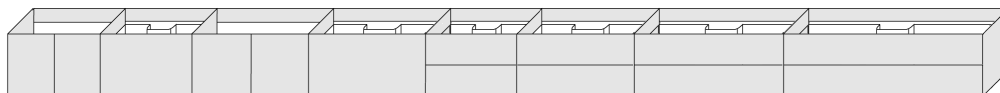

BASI SOSPESE - WALL-MOUNTED BASE UNITS

Altezza cm. 24 / 48.
Profondità cm. 35 / 50.

Height 24 / 48 cm.
Depth 35 / 50 cm.

PORTALAVABO SOSPESE - WALL-MOUNTED SINK UNITS

Altezza cm. 24 / 48.
Profondità cm. 35 / 50.

Height 24 / 48 cm.
Depth 35 / 50 cm.

PENSILI - WALL CABINETS

ELEMENTI A GIORNO - WALL OPEN ELEMENTS

Altezza cm. 48 / 72.
Profondità cm. 20.

Height 48 / 72 cm.
Depth 20 cm.

Altezza cm. 24 / 72.
Profondità cm. 18.

Height 24 / 72 cm.
Depth 18 cm.

SPECCHI - MIRRORS

SPECCHI CONTENITORI - MIRROR COMPARTMENT

Altezza cm. 72 - cm.90.
Height 72 cm. - 90 cm.

Altezza cm. 72.
Profondità cm. 16.

Height 72 cm.
Depth 16 cm.

COLONNE SOSPese - HIGH CABINETS

ELEMENTI A GIORNO - WALL OPEN ELEMENTS

Altezza cm. 117 / 165.
Profondità cm. 20 / 35.

Height 117 / 165 cm.
Depth 20 / 35 cm.

Altezza cm. 117.
Profondità cm. 18.

Height 117 cm.
Depth 18 cm.