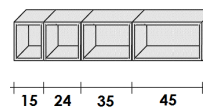

BASI SOSPESE - WALL-MOUNTED BASE UNITS

Altezza cm. 24 / 48.
Profondità cm. 35 / 50.

Height 24 / 48 cm.
Depth 35 / 50 cm.

PORTALAVABO SOSPESE - WALL-MOUNTED SINK UNITS

Altezza cm. 24 / 48.
Profondità cm. 35 / 50.

Height 24 / 48 cm.
Depth 35 / 50 cm.

PENSILI - WALL CABINETS

ELEMENTI A GIORNO - WALL OPEN ELEMENTS

Altezza cm. 48 / 72.
Profondità cm. 20.

Height 48 / 72 cm.
Depth 20 cm.

Altezza cm. 24 / 72.
Profondità cm. 18.

Height 24 / 72 cm.
Depth 18 cm.

SPECCHI - MIRRORS

SPECCHI CONTENITORI - MIRROR COMPARTMENT

Altezza cm. 72 - cm.90.
Height 72 cm. - 90 cm.

Altezza cm. 72.
Profondità cm. 16.

Height 72 cm.
Depth 16 cm.

COLONNE SOSPese - HIGH CABINETS

ELEMENTI A GIORNO - WALL OPEN ELEMENTS

Altezza cm. 117 / 165.
Profondità cm. 20 / 35.

Height 117 / 165 cm.
Depth 20 / 35 cm.

Altezza cm. 117.
Profondità cm. 18.

Height 117 cm.
Depth 18 cm.