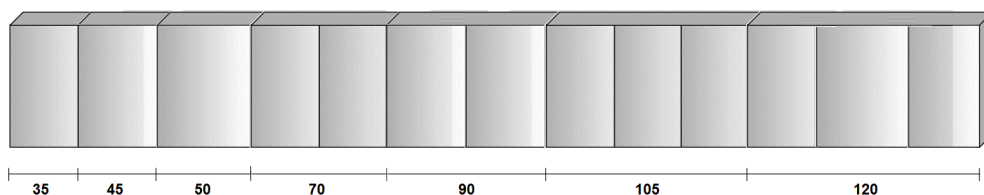

BASI SOSPESE - WALL-MOUNTED BASE UNITS

Altezza cm. 24 / 48.
Profondità cm. 35 / 50.

Height 24 / 48 cm.
Depth 35 / 50 cm.

PORTALAVABO SOSPESE - WALL-MOUNTED SINK UNITS

Altezza cm. 24 / 48.
Profondità cm. 35 / 50.

Height 24 / 48 cm.
Depth 35 / 50 cm.

PENSILI - WALL CABINETS

ELEMENTI A GIORNO - WALL OPEN ELEMENTS

Altezza cm. 48 / 72.
Profondità cm. 20.

Height 48 / 72 cm.
Depth 20 cm.

Altezza cm. 24 / 72.
Profondità cm. 18.

Height 24 / 72 cm.
Depth 18 cm.

SPECCHI - MIRRORS

SPECCHI CONTENITORI - MIRROR COMPARTMENT

Altezza cm. 72 - cm.90.
Height 72 cm. - 90 cm.

Altezza cm. 72.
Profondità cm. 16.

Height 72 cm.
Depth 16 cm.

COLONNE SOSPese - HIGH CABINETS

ELEMENTI A GIORNO - WALL OPEN ELEMENTS

Altezza cm. 117 / 165.
Profondità cm. 20 / 35.

Height 117 / 165 cm.
Depth 20 / 35 cm.

Altezza cm. 117.
Profondità cm. 18.

Height 117 cm.
Depth 18 cm.